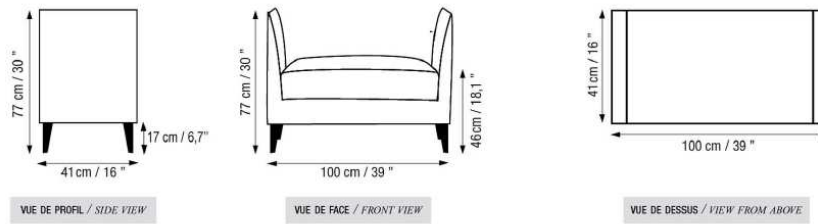

BANQUETTE CARMEN

CARMEN BENCH

pierrefrey.com

BANQUETTE CARMEN

CARMEN BENCH

Designer Sandrine Chollet

Référence BA008

DIMENSIONS / POIDS

Dimensions du modèle	L 100 x P 41 x H 77 cm	Dimensions	W 39 x D 16 x H 30 inch
Profondeur d'assise	41 cm	Seating depth	16 inch
Hauteur d'assise	46 cm	Seating height	18.1 inch
Longueur d'assise	100 cm	Seating length	39 inch
Epaisseur accoudoirs	7 cm	Armrest width	2.7 inch
Hauteur accoudoirs	77 cm	Armrest height	30 inch
Hauteur pieds	17 cm	Legs height	6.7 inch
Poids	20 kg	Weight	20 kg
Conditionnement	105 x 45 x 80 cm	Packing	41 x 17 x 31 inch