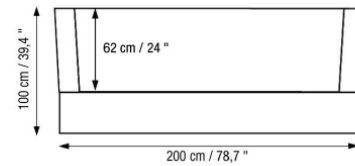

CANAPE D'ARTAGNAN
D'ARTAGNAN SOFA

CANAPE D'ARTAGNAN D'ARTAGNAN SOFA

Designer Luzeau
Référence FSLDAR200ST

VUE DE PROFIL / SIDE VIEW

VUE DE FACE / FRONT VIEW

VUE DE DESSUS / VIEW FROM ABOVE

DIMENSIONS / POIDS

Dimensions du modèle	L 200 x P 100 x H 79 cm	Dimensions	W 78.7 x D 39.4 x H 31 inch
Profondeur d'assise	62 cm	Seating depth	24 inch
Hauteur d'assise	45 cm	Seating height	17.7 inch
Longueur d'assise	170 cm	Seating length	66.9 inch
Épaisseur accoudoirs	15 cm	Armrest width	5.9 inch
Hauteur accoudoirs	61 cm	Armrest height	24 inch
Hauteur pieds	13 cm	Legs height	5.1 inch
Poids	70 kg	Weight	70 kg
Conditionnement	204 x 103 x 92 cm	Packing	80 x 40 x 36 inch