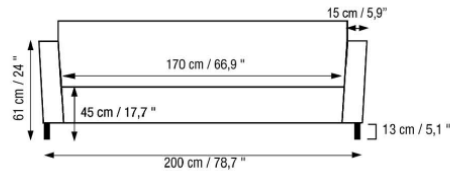

CANAPE D'ARTAGNAN
D'ARTAGNAN SOFA

CANAPE D'ARTAGNAN D'ARTAGNAN SOFA

Designer Luzeau
Référence FSLDAR200ST

VUE DE PROFIL / SIDE VIEW

VUE DE FACE / FRONT VIEW

VUE DE DESSUS / VIEW FROM ABOVE

DIMENSIONS / POIDS

Dimensions du modèle	L 200 x P 100 x H 79 cm	Dimensions	W 78.7 x D 39.4 x H 31 inch
Profondeur d'assise	62 cm	Seating depth	24 inch
Hauteur d'assise	45 cm	Seating height	17.7 inch
Longueur d'assise	170 cm	Seating length	66.9 inch
Épaisseur accoudoirs	15 cm	Armrest width	5.9 inch
Hauteur accoudoirs	61 cm	Armrest height	24 inch
Hauteur pieds	13 cm	Legs height	5.1 inch
Poids	70 kg	Weight	70 kg
Conditionnement	204 x 103 x 92 cm	Packing	80 x 40 x 36 inch