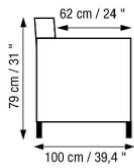

CANAPE D'ARTAGNAN
D'ARTAGNAN SOFA

CANAPE D'ARTAGNAN D'ARTAGNAN SOFA

Designer Luzeau
Référence FSLDAR200ST

VUE DE PROFIL / SIDE VIEW

VUE DE FACE / FRONT VIEW

VUE DE DESSUS / VIEW FROM ABOVE

DIMENSIONS / POIDS

Dimensions du modèle	L 200 x P 100 x H 79 cm	Dimensions	W 78.7 x D 39.4 x H 31 inch
Profondeur d'assise	62 cm	Seating depth	24 inch
Hauteur d'assise	45 cm	Seating height	17.7 inch
Longueur d'assise	170 cm	Seating length	66.9 inch
Épaisseur accoudoirs	15 cm	Armrest width	5.9 inch
Hauteur accoudoirs	61 cm	Armrest height	24 inch
Hauteur pieds	13 cm	Legs height	5.1 inch
Poids	70 kg	Weight	70 kg
Conditionnement	204 x 103 x 92 cm	Packing	80 x 40 x 36 inch